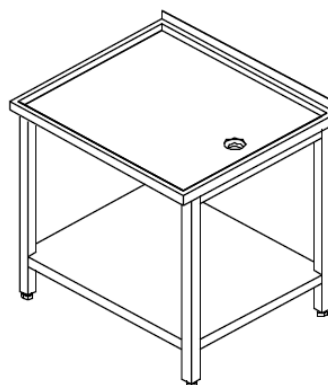

RADNI STOL

9.3.,17.8.,25.1.

- Radni stol sa ili bez donje police
- Radna površina debljine 50mm sa zaobljenim prednjim rubom R10
- Debljina lima radne površine 1,2 mm, ojačanje od vodootporne panel ploče visoke kakvoće, sa zaštitom zida minimalne visine 100mm sa zaobljenim rubom R8. Donja polica debljine 40 mm s ojačanjem.
- Kvadratne noge 40x40 mm s mogućnošću podešavanja visine.
- Kompletna struktura od inox lima AISI 304 18/10
- Svi modeli podliježu međunarodnim standardima higijene i čistoće.
- Dimenzija stola: -širina 600-3000 mm
-dubina 600-700-800 mm
-visina 850-900 mm

*ostale dimenzije po zahtjevu kupca

DORADA STOLOVA

ZAobljeni KUT

ODREZANI KUT PO MJERI

KOSI ZAVRŠETAK PLOČE

LOMLJENA PLOČA

OTVOR ZA OTPATKE SA GUMOM

NEUTRALNA OPREMA 70

radni stolovi

					
RADNI STOL / RADNI STOL SA ZAŠTITOM ZIDA					
tip	dimenzije (mm)		tip	dimenzije (mm)	
SRO-6	600×700×850/900		SRO-20	2000×700×850/900	
SRO-8	800×700×850/900		SRO-22	2200×700×850/900	
SRO-10	1000×700×850/900		SRO-24	2400×700×850/900	
SRO-12	1200×700×850/900		SRO-26	2600×700×850/900	
SRO-14	1400×700×850/900		SRO-28	2800×700×850/900	
SRO-16	1600×700×850/900		SRO-30	3000×700×850/900	
SRO-18	1800×700×850/900				

radni stolovi s policom

					
RADNI STOL S DONJOM POLICOM/....I ZAŠTITOM ZIDA					
tip	dimenzije (mm)		tip	dimenzije (mm)	
SR-6	600×700×850/900		SR-20	2000×700×850/900	
SR-8	800×700×850/900		SR-22	2200×700×850/900	
SR-10	1000×700×850/900		SR-24	2400×700×850/900	
SR-12	1200×700×850/900		SR-26	2600×700×850/900	
SR-14	1400×700×850/900		SR-28	2800×700×850/900	
SR-16	1600×700×850/900		SR-30	3000×700×850/900	
SR-18	1800×700×850/900				