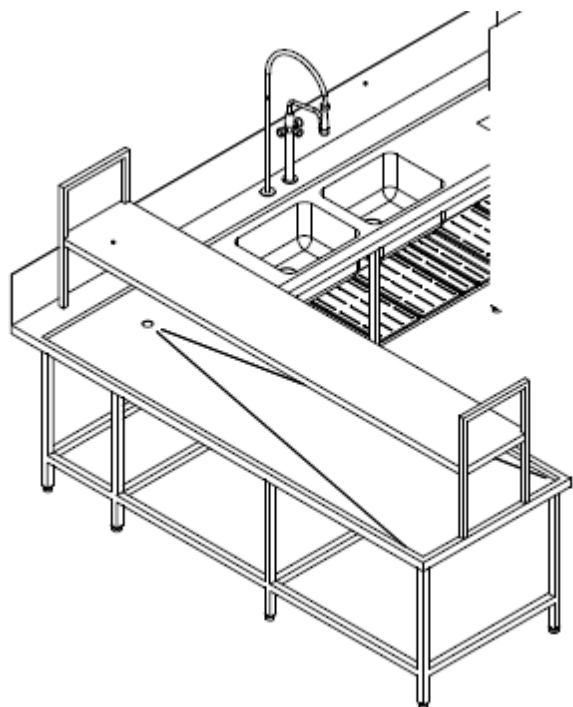

POZ. 20.1., 20.2.

STOLOVI I POLICE ZA POVRAT SUĐA

- Kompletna struktura od inox lima AISI 304 18/10
- Radna površina debljine 40 mm sa zaobljenim prednjim rubom R10.
- Debljina lima radne površine 1,2 mm, ojačanje od vodootporne panelice visoke kakvoće.
- Ocjedni rub protiv prolijevanja
- Utor za vođenje košara
- Polica s povišenim rubom i odvodom
- Svi modeli podliježu međunarodnim standardima higijene i čistoće.
- Dimenzija stola: -širina 600-2800 mm
-dubina 600-700 mm
-visina 850-900 mm
- Dimenzija police: -širina 600-2800 mm
-dubina 400-500-600-700 mm
-visina od 400 do 800 mm