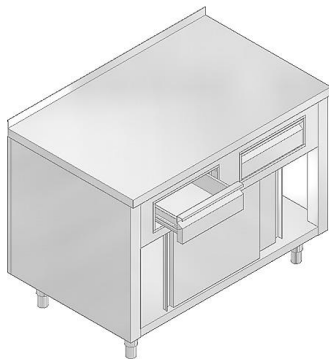

NEUTRALNI PULTOVI

- Kompletno izrađeni od inox lima AISI 304 18/10.
- Pultovi se izvode sa središnjom policom, sa ili bez vrata, sa ili bez zaštite zida, s ladicama ili bez. Središnja polica podesiva po visini na 5 različitih nivoa. Vrata mogu biti klizna ili krilna.
- Bočne stranice i vrata izrađeni iz dvostrukog lima, vrata s ispunom od poliuretanske mase.
- Radna površina debljine 40mm sa zaobljenim prednjim rubom R10
- Debljina lima radne površine 1,2 mm, ojačanje od vodootporne panelice visoke kakvoće. Donja polica ojačana omegom odgovarajuće debljine.
- Regulacijske nogice s mogućnošću podešavanja visine od 120-200 mm.
- Svi modeli podliježu međunarodnim standardima higijene i čistoće.
- Dimenzija stola: -širina 800-3000 mm
-dubina 600-700-800 mm
-visina 850-900 mm

*ostale dimenzije po zahtjevu kupca