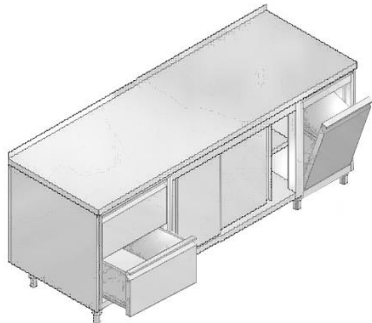

NEUTRALNI PULTOVI

- Kompletno izrađeni od inox lima AISI 304 18/10.
- Pultovi se izvode sa središnjom policom, sa ili bez vrata, sa ili bez zaštite zida, s ladicama ili bez. Središnja polica podesiva po visini na 5 različitih nivoa. Vrata mogu biti klizna ili krilna.
- Bočne stranice i vrata izrađeni iz dvostrukog lima, vrata s ispunom od poliuretanske mase.
- Radna površina debljine 40mm sa zaobljenim prednjim rubom R10
- Debljina lima radne površine 1,2 mm, ojačanje od vodootporne panelice visoke kakvoće. Donja polica ojačana omegom odgovarajuće debljine.
- Regulacijske nogice s mogućnošću podešavanja visine od 120-200 mm.
- Svi modeli podliježu međunarodnim standardima higijene i čistoće.
- Dimenzija stola: -širina 800-3000 mm
-dubina 600-700-800 mm
-visina 850-900 mm

*ostale dimenzije po zahtjevu kupca