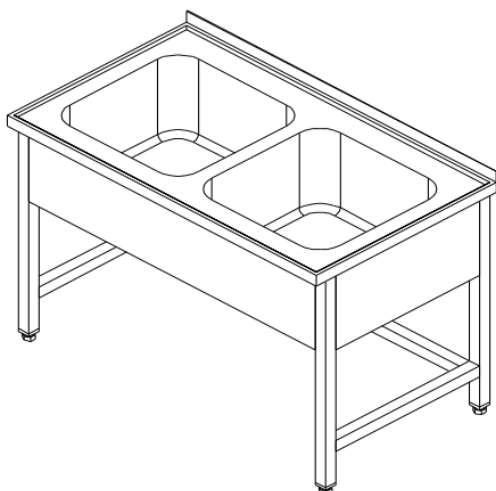

SUDOPERI

POZ. 14.4.

- Radna površina debljine 50mm sa zaobljenim prednjim rubom R10.
- Debljina lima radne površine 1,2 mm, ojačanje od vodootporne panelice visoke kakvoće, sa zaštitom zida minimalne visine 100mm..
- Kompletna struktura od inox lima AISI 304 18/10
- Dimenzija korita : -širina 400/500/600 mm
-dubina 400/500 mm
-visina 250/300 mm
- Svaki model sadrži jednostruki plastični sifon i prelivnu cijev.
- Moguća izvedba s policom, otvorenim ili zatvorenim ormarićem.
- Svi modeli podliježu međunarodnim standardima higijene i čistoće.
- Dimenzija stola: -širina 600-2800 mm
-dubina 600-700 mm
-visina 850-900 mm

Tipaska oznaka: S-...

*ostale dimenzije po zahtjevu kupca

*slike samo za ilustraciju