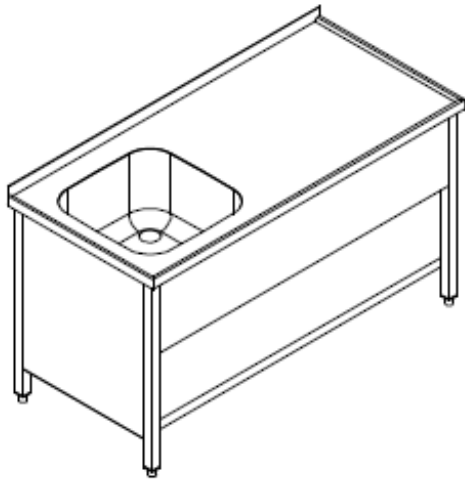

SUDOPERI

POZ. 14.4.

- Radna površina debljine 50mm sa zaobljenim prednjim rubom R10.
- Debljina lima radne površine 1,2 mm, ojačanje od vodootporne panelice visoke kakvoće, sa zaštitom zida minimalne visine 100mm..
- Kompletna struktura od inox lima AISI 304 18/10
- Dimenzija korita : -širina 400/500/600 mm
-dubina 400/500 mm
-visina 250/300 mm
- Svaki model sadrži jednostruki plastični sifon i prelivnu cijev.
- Moguća izvedba s policom, otvorenim ili zatvorenim ormarićem.
- Svi modeli podliježu međunarodnim standardima higijene i čistoće.
- Dimenzija stola: -širina 600-2800 mm
-dubina 600-700 mm
-visina 850-900 mm

Tipaska oznaka: S-...

*ostale dimenzije po zahtjevu kupca

*slike samo za ilustraciju