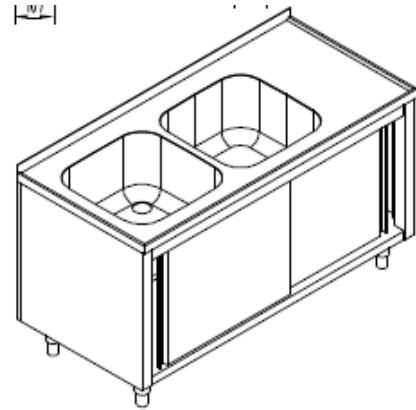

SUDOPERI

POZ. 14.4.

- Radna površina debljine 50mm sa zaobljenim prednjim rubom R10.
- Debljina lima radne površine 1,2 mm, ojačanje od vodootporne panelice visoke kakvoće, sa zaštitom zida minimalne visine 100mm..
- Kompletna struktura od inox lima AISI 304 18/10
- Dimenzija korita : -širina 400/500/600 mm
-dubina 400/500 mm
-visina 250/300 mm
- Svaki model sadrži jednostruki plastični sifon i prelivnu cijev.
- Moguća izvedba s policom, otvorenim ili zatvorenim ormarićem.
- Svi modeli podliježu međunarodnim standardima higijene i čistoće.
- Dimenzija stola: -širina 600-2800 mm
-dubina 600-700 mm
-visina 850-900 mm

Tipaska oznaka: S-...

*ostale dimenzije po zahtjevu kupca

*slike samo za ilustraciju