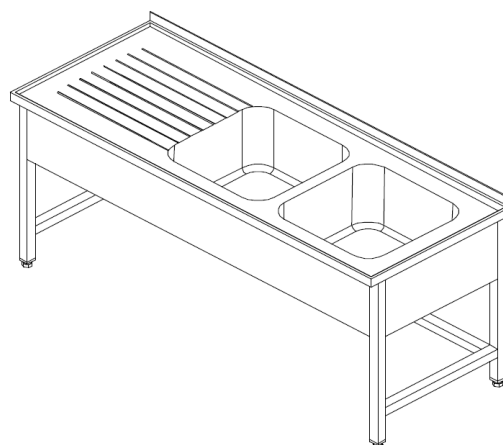

SUDOPERI

POZ. 14.4.

- Radna površina debljine 50mm sa zaobljenim prednjim rubom R10.
- Debljina lima radne površine 1,2 mm, ojačanje od vodootporne panelice visoke kakvoće, sa zaštitom zida minimalne visine 100mm..
- Kompletna struktura od inox lima AISI 304 18/10
- Dimenzija korita : -širina 400/500/600 mm
-dubina 400/500 mm
-visina 250/300 mm
- Svaki model sadrži jednostruki plastični sifon i prelivnu cijev.
- Moguća izvedba s policom, otvorenim ili zatvorenim ormarićem.
- Svi modeli podliježu međunarodnim standardima higijene i čistoće.
- Dimenzija stola: -širina 600-2800 mm
-dubina 600-700 mm
-visina 850-900 mm

Tipaska oznaka: S-...

*ostale dimenzije po zahtjevu kupca

*slike samo za ilustraciju