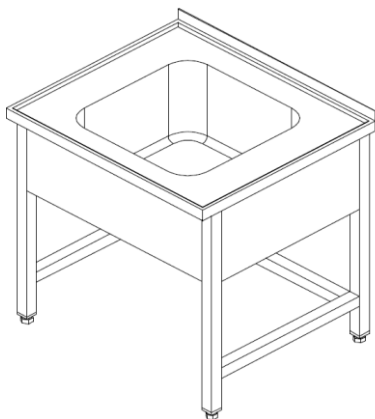

SUDOPERI

POZ. 14.4.

- Radna površina debljine 50mm sa zaobljenim prednjim rubom R10.
- Debljina lima radne površine 1,2 mm, ojačanje od vodootporne panelice visoke kakvoće, sa zaštitom zida minimalne visine 100mm..
- Kompletna struktura od inox lima AISI 304 18/10
- Dimenzija korita : -širina 400/500/600 mm
-dubina 400/500 mm
-visina 250/300 mm
- Svaki model sadrži jednostruki plastični sifon i prelivnu cijev.
- Moguća izvedba s policom, otvorenim ili zatvorenim ormarićem.
- Svi modeli podliježu međunarodnim standardima higijene i čistoće.
- Dimenzija stola: -širina 600-2800 mm
-dubina 600-700 mm
-visina 850-900 mm

Tipaska oznaka: S-...

*ostale dimenzije po zahtjevu kupca

*slike samo za ilustraciju