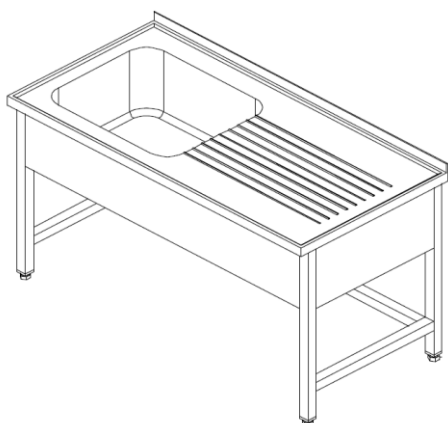

SUDOPERI

POZ. 14.4.

- Radna površina debljine 50mm sa zaobljenim prednjim rubom R10.
- Debljina lima radne površine 1,2 mm, ojačanje od vodootporne panelice visoke kakvoće, sa zaštitom zida minimalne visine 100mm..
- Kompletna struktura od inox lima AISI 304 18/10
- Dimenzija korita : -širina 400/500/600 mm
-dubina 400/500 mm
-visina 250/300 mm
- Svaki model sadrži jednostruki plastični sifon i prelivnu cijev.
- Moguća izvedba s policom, otvorenim ili zatvorenim ormarićem.
- Svi modeli podliježu međunarodnim standardima higijene i čistoće.
- Dimenzija stola: -širina 600-2800 mm
-dubina 600-700 mm
-visina 850-900 mm

Tipaska oznaka: S-...

*ostale dimenzije po zahtjevu kupca

*slike samo za ilustraciju