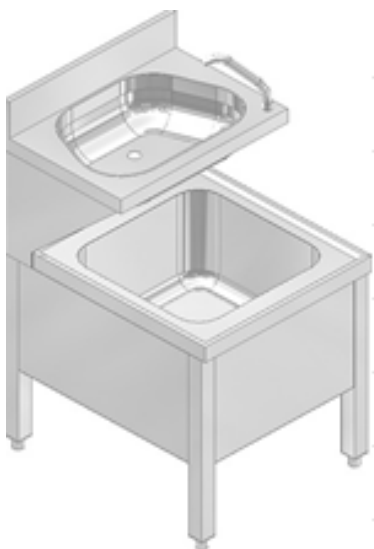

IZLJEVNO KORITO S UMIVAONIKOM

POZ. 14.2.

- Umivaonik za ruke s mješalicom za vodu. Donje izljevno korito s cijevnom rešetkom.
- Izrađen u cijelosti od INOX AISI 304 18/10 nehrđajućeg čelika obrađenog Scotch Brite Finishom.
- U kompletu sa slavinom spjonom cijevima i sitnim spojnim priborom
- Podliježu najvišim međunarodnim standardima higijene i čistoće.
- Dimenzija: 500x600x850mm
- Tipska oznaka: IKU